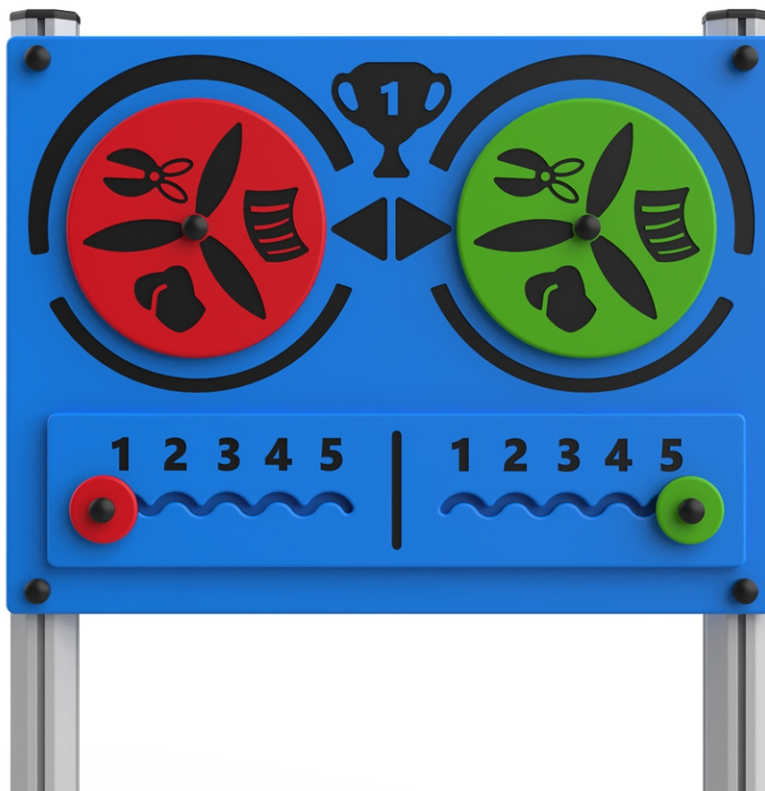

PGS010

SASSO CARTA FORBICE

GIOCO INTERATTIVO

COLLEZIONE	PLAYGROUND ESSENTIALS
DIMENSIONI (L x P x H) in cm	80 x 10 x 110
ALTEZZA CRITICA DI CADUTA	-
AREA MIN/MAX ANTITRAUMA	-
ETÀ D'USO CONSIGLIATA	3+
COMPOSIZIONE	<ul style="list-style-type: none"> - Pali portanti in alluminio sezione ottagonale 70x70mm - Pannello gioco in lastra di HDPE riciclato spessore 19mm con elementi mobili con incisioni decorative e contatore in lastra HDPE riciclato sp.19mm

AREA DI SICUREZZA

310

380

Realizzare un idoneo fondo antitrauma in funzione dell'altezza critica di caduta. Manutenzione periodica obbligatoria come da piano consegnato al cliente.